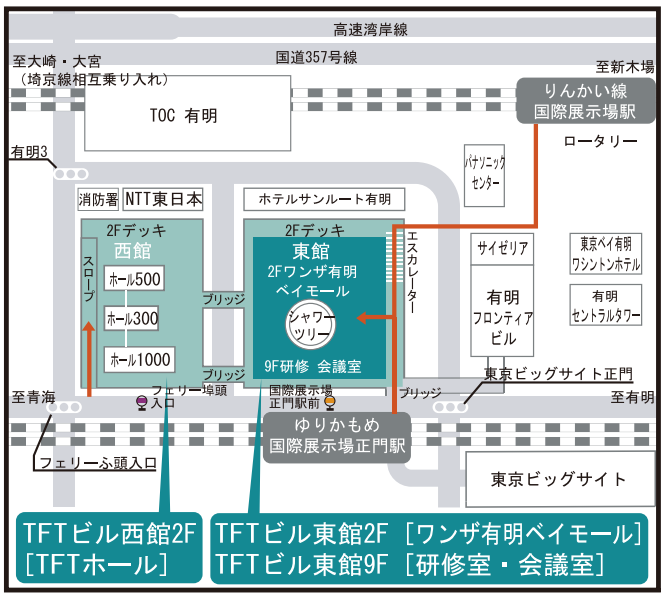

● TFTビル(東京ファッションタウンビル)へのアクセス (青 : 周辺の宿泊施設)

● その他直行バス (京浜急行バス)

● 水上バス

※不定期運行のため、最新の運行状況は東京都観光汽船HPにてご確認ください。

● りんかい線

● ゆりかもめ

● バス (都バス)

● 空港バス (リムジンバス・京浜急行バス)

※イベント開催時のみ運行の便もありますので、ご確認ください。