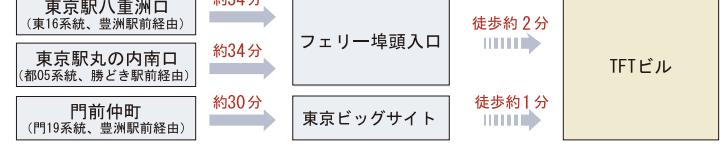

● TFTビル(東京ファッションタウンビル)へのアクセス (青 : 周辺の宿泊施設)

● その他直行バス (京浜急行バス)

● 水上バス

※不定期運行のため、最新の運行状況は東京都観光汽船HPにてご確認ください。

● りんかい線

● ゆりかもめ

● バス (都バス)

● 空港バス (リムジンバス・京浜急行バス)

※イベント開催時のみ運行の便もありますので、ご確認ください。