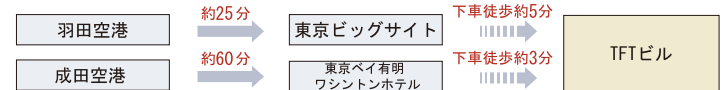

● TFTビル(東京ファッションタウンビル)へのアクセス (青 : 周辺の宿泊施設)

● その他直行バス (京浜急行バス)

● 水上バス

※不定期運行のため、最新の運行状況は東京都観光汽船HPにてご確認ください。

● りんかい線

● ゆりかもめ

● バス (都バス)

● 空港バス (リムジンバス・京浜急行バス)

※イベント開催時のみ運行の便もありますので、ご確認ください。