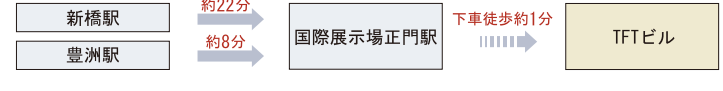

● TFTビル(東京ファッションタウンビル)へのアクセス (青 : 周辺の宿泊施設)

● その他直行バス (京浜急行バス)

● 水上バス

※不定期運行のため、最新の運行状況は東京都観光汽船HPにてご確認ください。

● りんかい線

● ゆりかもめ

● バス (都バス)

● 空港バス (リムジンバス・京浜急行バス)

※イベント開催時のみ運行の便もありますので、ご確認ください。