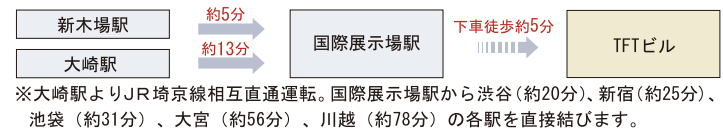

● TFTビル(東京ファッションタウンビル)へのアクセス (青 : 周辺の宿泊施設)

● その他直行バス (京浜急行バス)

● 水上バス

※不定期運行のため、最新の運行状況は東京都観光汽船HPにてご確認ください。

● りんかい線

● ゆりかもめ

● バス (都バス)

● 空港バス (リムジンバス・京浜急行バス)

※イベント開催時のみ運行の便もありますので、ご確認ください。