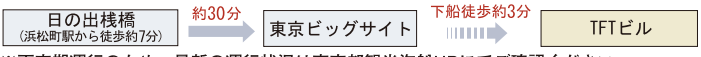

● TFTビル(東京ファッションタウンビル)へのアクセス (青 : 周辺の宿泊施設)

● その他直行バス (京浜急行バス)

● 水上バス

※不定期運行のため、最新の運行状況は東京都観光汽船HPにてご確認ください。

● りんかい線

● ゆりかもめ

● バス (都バス)

● 空港バス (リムジンバス・京浜急行バス)